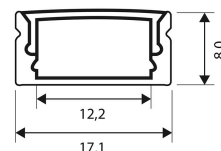

WM905-1

HLINÍKOVÁ LIŠTA PRO LED PÁSKY 1, 17X8MM, MLÉČNÝ DIFUZOR, 1M

EAN: 8592718047702

POČET KUSŮ V BALENÍ: 50

ZÁRUKA: 33 MĚSÍČŮ

Solight hliníková lišta pro LED pásky 1, 17x8mm, mléčný difuzor, 1m

Hliníková lišta pro LED pásky – elegantní řešení osvětlení

Tato hliníková lišta je navržena speciálně pro instalaci LED pásků a nabízí praktické i estetické řešení pro moderní osvětlení interiérů. Díky svým kompaktním rozměrům 17 x 8 mm (vnější) a 13 x 7 mm (vnitřní) se snadno začlení do různých prostor, ať už jde o podsvícení nábytku, kuchyňských linek nebo dekorativní osvětlení stěn a stropů. Součástí balení je mléčný difuzor, který zajišťuje rovnoměrné rozptýlení světla a eliminuje nežádoucí oslnění, čímž vytváří příjemnou světelnou atmosféru v každé místnosti.

Snadná montáž a kompletní příslušenství

Instalace lišty je velmi jednoduchá díky montážním klipům, které umožňují rychlé a bezpečné uchycení na požadované místo. Pro zakončení lišty jsou v balení přiloženy záslepky, které zajišťují čistý a profesionální vzhled celého osvětlení. Lišta je dodávána v délce 1 m, což umožňuje snadné přizpůsobení konkrétním potřebám a projektům. S touto hliníkovou lištou získáte nejen funkční, ale i designově atraktivní prvek pro vaše LED osvětlení.

- hliníková lišta pro instalaci LED pásků
- mléčný difuzor součástí
- vnější rozměry: 17 x 8 mm
- vnitřní rozměry: 13 x 7 mm
- montáž pomocí klipů, zakončení záslepkami (součástí balení)
- délka: 1 m

KOMPLETNÍ POPIS