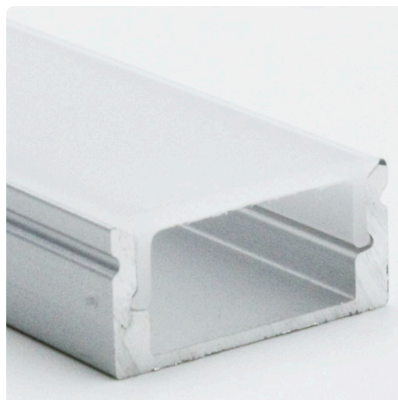

WM905-1

HLINÍKOVÁ LIŠTA PRO LED PÁSKY 1, 17X8MM, MLÉČNÝ DIFUZOR, 1M

EAN: 8592718047702

POČET KUSŮ V BALENÍ: 50

ZÁRUKA: 33 MĚSÍČŮ

Solight hliníková lišta pro LED pásky 1, 17x8mm, mléčný difuzor, 1m

Hliníková lišta pro LED pásky – elegantní řešení osvětlení

Tato hliníková lišta je navržena speciálně pro instalaci LED pásků a nabízí praktické i estetické řešení pro moderní osvětlení interiérů. Díky svým kompaktním rozměrům 17 x 8 mm (vnější) a 13 x 7 mm (vnitřní) se snadno začlení do různých prostor, ať už jde o podsvícení nábytku, kuchyňských linek nebo dekorativní osvětlení stěn a stropů. Součástí balení je mléčný difuzor, který zajišťuje rovnoměrné rozptýlení světla a eliminuje nežádoucí oslnění, čímž vytváří příjemnou světelnou atmosféru v každé místnosti.

Snadná montáž a kompletní příslušenství

Instalace lišty je velmi jednoduchá díky montážním klipům, které umožňují rychlé a bezpečné uchycení na požadované místo. Pro zakončení lišty jsou v balení přiloženy záslepky, které zajišťují čistý a profesionální vzhled celého osvětlení. Lišta je dodávána v délce 1 m, což umožňuje snadné přizpůsobení konkrétním potřebám a projektům. S touto hliníkovou lištou získáte nejen funkční, ale i designově atraktivní prvek pro vaše LED osvětlení.

- hliníková lišta pro instalaci LED pásků
- mléčný difuzor součástí
- vnější rozměry: 17 x 8 mm
- vnitřní rozměry: 13 x 7 mm
- montáž pomocí klipů, zakončení záslepkami (součástí balení)
- délka: 1 m

KOMPLETNÍ POPIS